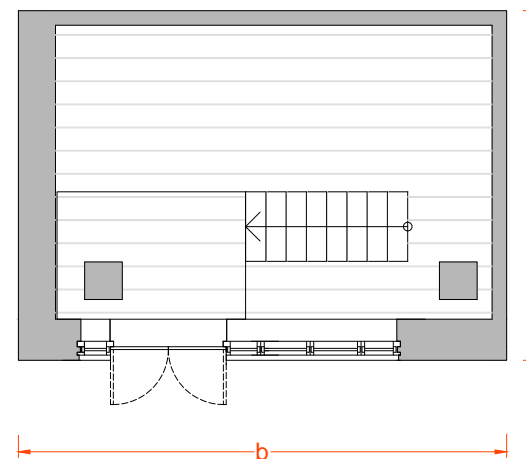

co_loft

Лот 1001

Ваше индивидуальное предложение

Любой лот по желанию
объединяется с соседними.

ТИП _____ Ритейл
ЭТАЖ _____ цоколь
ПЛОЩАДЬ _____ 47,60 м²
ПОТОЛКИ _____ 2,63 м
ОКНА _____ 1

11 739 112 РУБ

239 910 РУБ/М²