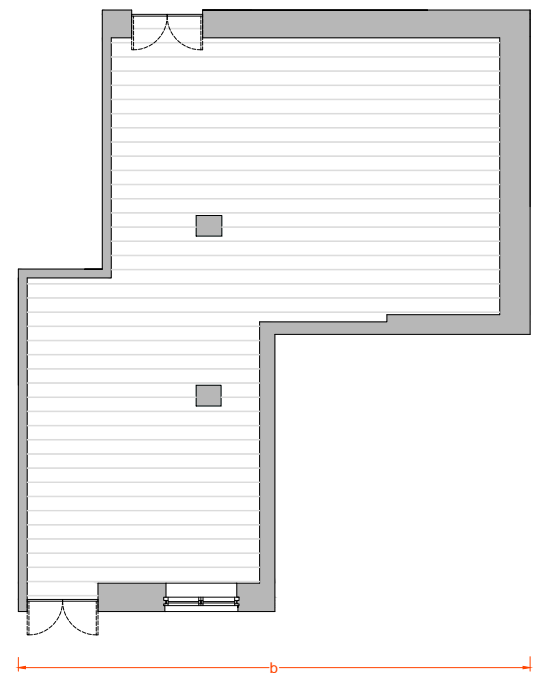

co_loft

Лот 1106

Ваше индивидуальное предложение

Любой лот по желанию
объединяется с соседними.

ТИП	Ритейл
ЭТАЖ	1
ПЛОЩАДЬ	185,10 м ²
ПОТОЛКИ	2,88 м
ОКНА	1

44 794 200 РУБ

224 510 РУБ/М²

Любая информация, представленная в предложении, носит исключительно информационный характер и ни при каких условиях не является публичной офертой, определяемой положениями статьи 437 ГК РФ

+7 (495) 933 8363
CALLCENTER@COLDY.RU
COLOFT.RU

РОССИЯ, МОСКВА, УЛ.
СЕРПУХОВСКИЙ ВАЛ, ДОМ 7

co_loft

Лот 1106

Ваше индивидуальное предложение

План 1 этажа, 1 строения

Любая информация, представленная в предложении, носит исключительно информационный характер и ни при каких условиях не является публичной офертой, определяемой положениями статьи 437 ГК РФ