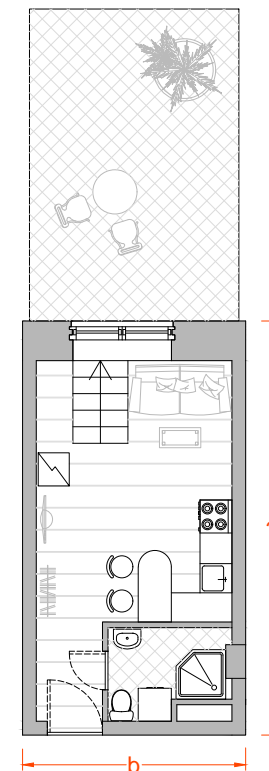

co_loft

Лот 1228

Ваше индивидуальное предложение

С отделкой

Любой лот по желанию
объединяется с соседними.

ТИП _____	ПСН
СТОРОНА _____	север
ЭТАЖ _____	2
ПЛОЩАДЬ _____	23,10 м²
ПОТОЛКИ _____	3,50 м
ОКНА _____	1
КОМНАТ _____	1

5 963 059 РУБ

258 112 РУБ/М²

Любая информация, представленная в предложении, носит исключительно информационный характер и ни при каких условиях не является публичной офертой, определяемой положениями статьи 437 ГК РФ

+7 (495) 933 8363
CALLCENTER@COLDY.RU
COLOFT.RU

РОССИЯ, МОСКВА, УЛ.
СЕРПУХОВСКИЙ ВАЛ, ДОМ 7