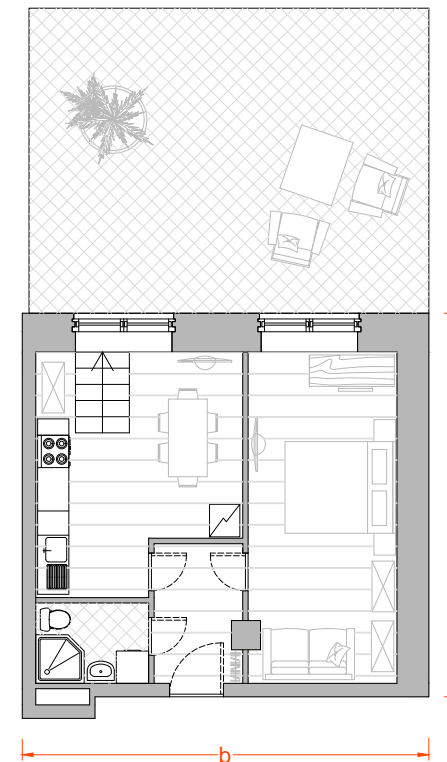

co_loft

Лот 1232

Ваше индивидуальное предложение

Любой лот по желанию
объединяется с соседними.

ТИП _____	ПСН
СТОРОНА _____	север
ЭТАЖ _____	2
ПЛОЩАДЬ _____	44,50 м²
ПОТОЛКИ _____	3,94 м
ОКНА _____	2
КОМНАТ _____	2

10 394 622 РУБ

223 450 РУБ/М²

Любая информация, представленная в предложении, носит исключительно информационный характер и ни при каких условиях не является публичной офертой, определяемой положениями статьи 437 ГК РФ

+7 (495) 933 8363
CALLCENTER@COLDY.RU
COLOFT.RU

РОССИЯ, МОСКВА, УЛ.
СЕРПУХОВСКИЙ ВАЛ, ДОМ 7