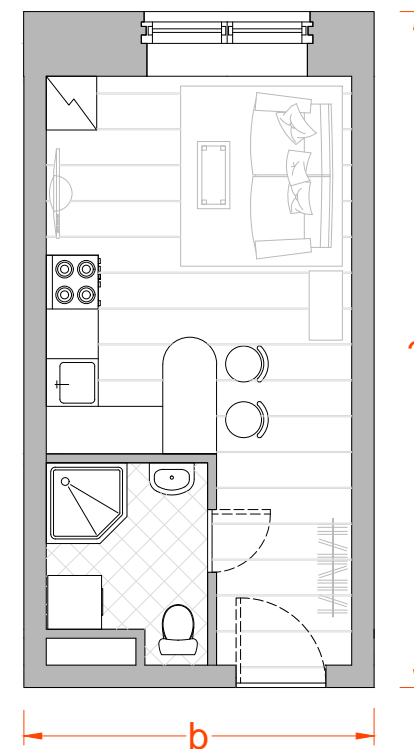

co_loft

Лот 1408

Ваше индивидуальное предложение

Любой лот по желанию
объединяется с соседними.

ТИП _____	ПСН
СТОРОНА _____	север
ЭТАЖ _____	4
ПЛОЩАДЬ _____	21,80 м²
ПОТОЛКИ _____	3,38 м
ОКНА _____	1
КОМНАТ _____	1

6 411 642 РУБ

269 243 РУБ/М²

Любая информация, представленная в предложении, носит исключительно информационный характер и ни при каких условиях не является публичной офертой, определяемой положениями статьи 437 ГК РФ

+7 (495) 933 8363
CALLCENTER@COLDY.RU
COLOFT.RU

РОССИЯ, МОСКВА, УЛ.
СЕРПУХОВСКИЙ ВАЛ, ДОМ 7