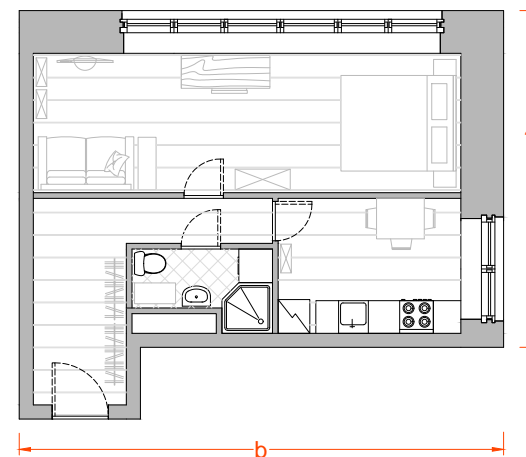

co_loft

Лот 1412

Ваше индивидуальное предложение

Любой лот по желанию
объединяется с соседними.

ТИП _____	ПСН
СТОРОНА _____	юг
ЭТАЖ _____	4
ПЛОЩАДЬ _____	40,10 м²
ПОТОЛКИ _____	3,38 м
ОКНА _____	3
КОМНАТ _____	2

10 114 263 РУБ

234 568 РУБ/М²

Любая информация, представленная в предложении, носит исключительно информационный характер и ни при каких условиях не является публичной офертой, определяемой положениями статьи 437 ГК РФ

+7 (495) 933 8363
CALLCENTER@COLDY.RU
COLOFT.RU

РОССИЯ, МОСКВА, УЛ.
СЕРПУХОВСКИЙ ВАЛ, ДОМ 7