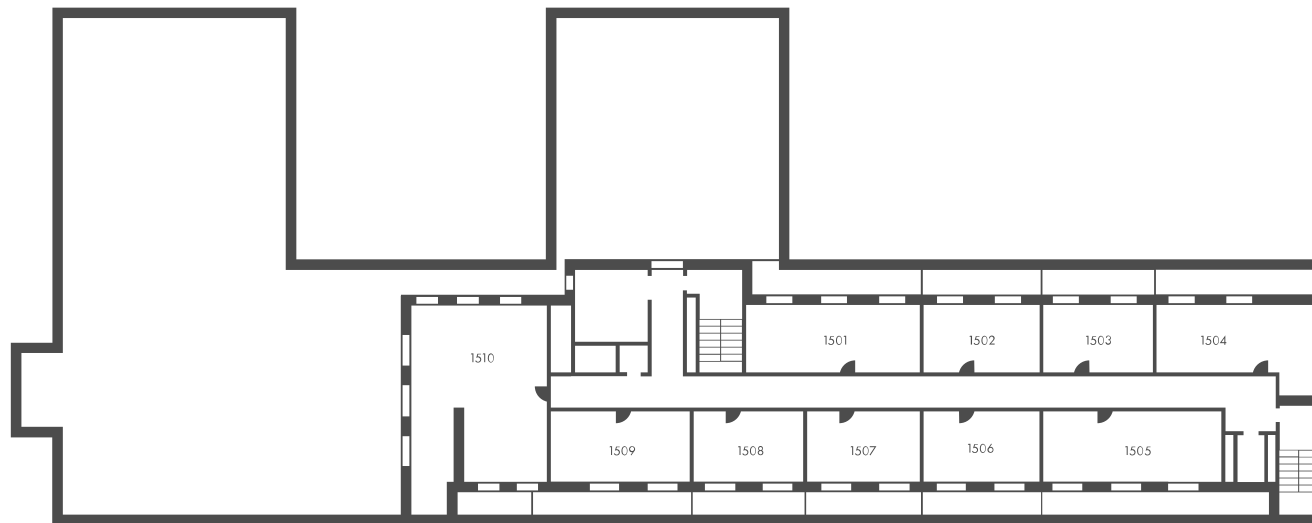

co_loft

Лот 1508

Ваше индивидуальное предложение

План 5 этажа, 1 строения

Любая информация, представленная в предложении, носит исключительно информационный характер и ни при каких условиях не является публичной офертой, определяемой положениями статьи 437 ГК РФ

+7 (495) 933 8363
CALLCENTER@COLDY.RU
COLOFT.RU

РОССИЯ, МОСКВА, УЛ.
СЕРПУХОВСКИЙ ВАЛ, ДОМ 7