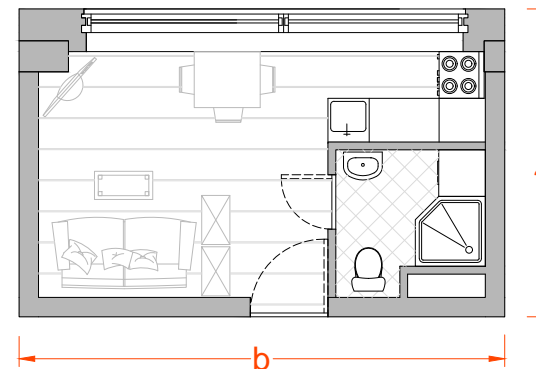

co_loft

Лот 2202

Ваше индивидуальное предложение

Любой лот по желанию
объединяется с соседними.

ТИП _____	ПСН
СТОРОНА _____	восток
ЭТАЖ _____	2
ПЛОЩАДЬ _____	18,30 м²
ПОТОЛКИ _____	3,38 м
ОКНА _____	2
КОМНАТ _____	1

5 320 758 РУБ

267 904 РУБ/М²

Любая информация, представленная в предложении, носит исключительно информационный характер и ни при каких условиях не является публичной офертой, определяемой положениями статьи 437 ГК РФ

+7 (495) 933 8363
CALLCENTER@COLDY.RU
COLOFT.RU

РОССИЯ, МОСКВА, УЛ.
СЕРПУХОВСКИЙ ВАЛ, ДОМ 7