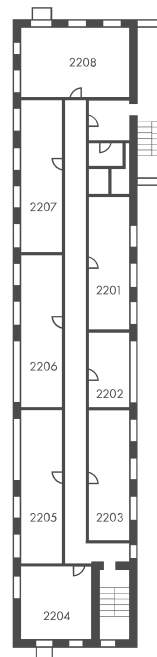

co_loft

Лот 2202

Ваше индивидуальное предложение

Любой лот по желанию
объединяется с соседними.

ТИП _____	ПСН
СТОРОНА _____	восток
ЭТАЖ _____	2
ПЛОЩАДЬ _____	18,30 м ²
ПОТОЛКИ _____	3,38 м
ОКНА _____	2
КОМНАТ _____	1

+7 (495) 933 8363
CALLCENTER@COLDY.RU
COLOFT.RU

РОССИЯ, МОСКВА, УЛ.
СЕРПУХОВСКИЙ ВАЛ, ДОМ 7

co_loft

Лот 2202

Ваше индивидуальное предложение

План 2 этажа, 2 строения

Любая информация, представленная в предложении, носит исключительно информационный характер и ни при каких условиях не является публичной офертой, определяемой положениями статьи 437 ГК РФ