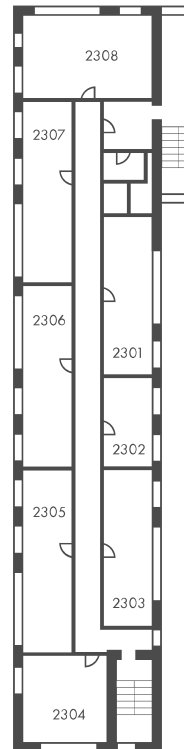

co_loft

Лот 2302

Ваше индивидуальное предложение

Любой лот по желанию
объединяется с соседними.

ТИП _____	ПСН
СТОРОНА _____	восток
ЭТАЖ _____	3
ПЛОЩАДЬ _____	18,80 м ²
ПОТОЛКИ _____	3,99 м
ОКНА _____	2
КОМНАТ _____	1

+7 (495) 933 8363
CALLCENTER@COLDY.RU
COLOFT.RU

РОССИЯ, МОСКВА, УЛ.
СЕРПУХОВСКИЙ ВАЛ, ДОМ 7

co_loft

Лот 2302

Ваше индивидуальное предложение

План 3 этажа, 2 строения

Любая информация, представленная в предложении, носит исключительно информационный характер и ни при каких условиях не является публичной офертой, определяемой положениями статьи 437 ГК РФ