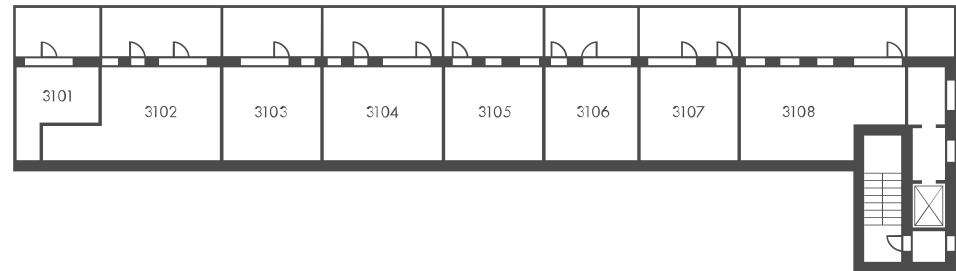

+7 (495) 933 8363
CALLCENTER@COLDY.RU
COLOFT.RU

РОССИЯ, МОСКВА, УЛ.
СЕРПУХОВСКИЙ ВАЛ, ДОМ 7

co_loft

Лот 3106

Ваше индивидуальное предложение

План 1 этажа, 3 строения

Любая информация, представленная в предложении, носит исключительно информационный характер и ни при каких условиях не является публичной офертой, определяемой положениями статьи 437 ГК РФ