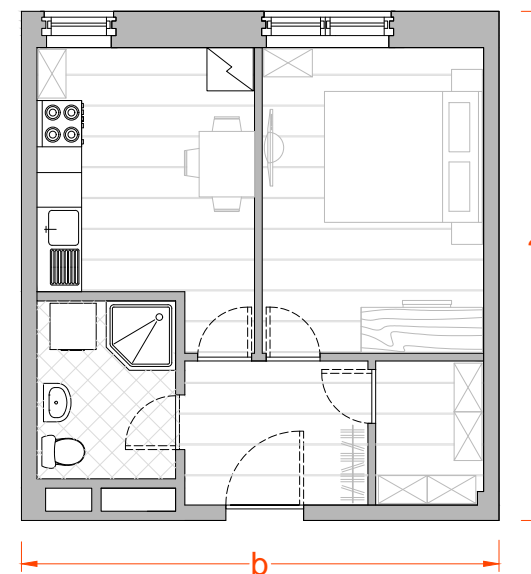

co_loft

Лот 3214

Ваше индивидуальное предложение

Любой лот по желанию
объединяется с соседними.

ТИП _____ ПСН

ЭТАЖ _____ 2

ПЛОЩАДЬ _____ 39,80 м²

ПОТОЛКИ _____ 3,12 м

8 225 227 РУБ

206 664 РУБ/М²

Любая информация, представленная в предложении, носит исключительно информационный характер и ни при каких условиях не является публичной офертой, определяемой положениями статьи 437 ГК РФ

+7 (495) 933 8363
CALLCENTER@COLDY.RU
COLOFT.RU

РОССИЯ, МОСКВА, УЛ.
СЕРПУХОВСКИЙ ВАЛ, ДОМ 7