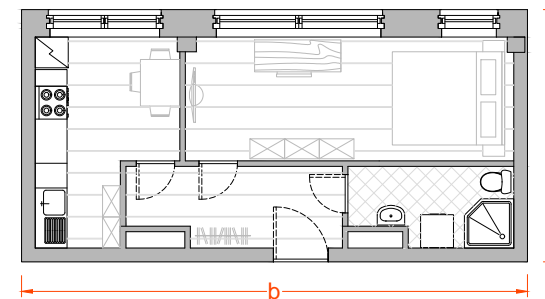

co_loft

Лот 3312

Ваше индивидуальное предложение

Любой лот по желанию
объединяется с соседними.

ТИП _____	ПСН
СТОРОНА _____	юг
ЭТАЖ _____	3
ПЛОЩАДЬ _____	41,80 м²
ПОТОЛКИ _____	3,20 м
ОКНА _____	3
КОМНАТ _____	1

8 661 336 РУБ

207 209 РУБ/М²

Любая информация, представленная в предложении, носит исключительно информационный характер и ни при каких условиях не является публичной офертой, определяемой положениями статьи 437 ГК РФ

+7 (495) 933 8363
CALLCENTER@COLDY.RU
COLOFT.RU

РОССИЯ, МОСКВА, УЛ.
СЕРПУХОВСКИЙ ВАЛ, ДОМ 7