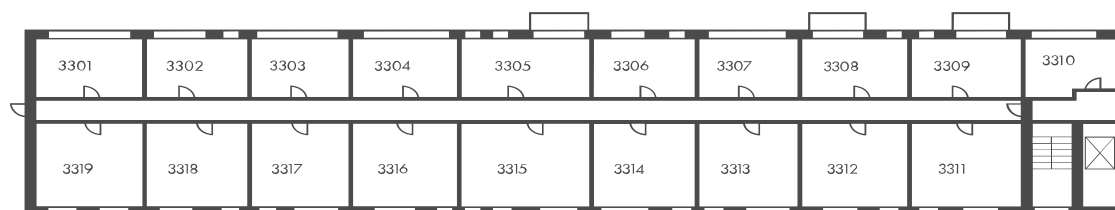

+7 (495) 933 8363
CALLCENTER@COLDY.RU
COLOFT.RU

РОССИЯ, МОСКВА, УЛ.
СЕРПУХОВСКИЙ ВАЛ, ДОМ 7

co_loft

Лот 3312

Ваше индивидуальное предложение

План 3 этажа, 3 строения

Любая информация, представленная в предложении, носит исключительно информационный характер и ни при каких условиях не является публичной офертой, определяемой положениями статьи 437 ГК РФ