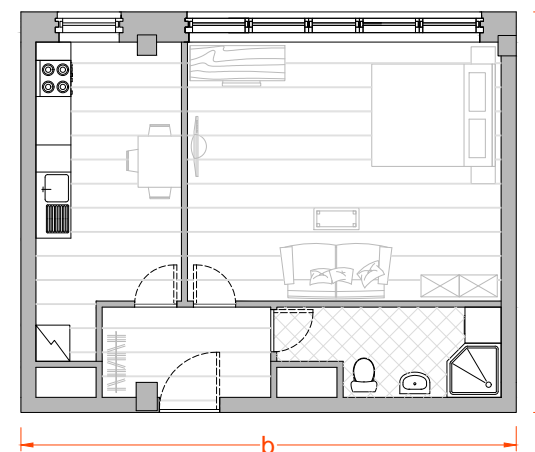

co_loft

Лот 3314

Ваше индивидуальное предложение

Любой лот по желанию
объединяется с соседними.

ТИП _____	ПСН
СТОРОНА _____	север
ЭТАЖ _____	3
ПЛОЩАДЬ _____	43,80 м²
ПОТОЛКИ _____	3,20 м
ОКНА _____	3
КОМНАТ _____	2

9 538 852 РУБ

217 782 РУБ/М²

Любая информация, представленная в предложении, носит исключительно информационный характер и ни при каких условиях не является публичной офертой, определяемой положениями статьи 437 ГК РФ

+7 (495) 933 8363
CALLCENTER@COLDY.RU
COLOFT.RU

РОССИЯ, МОСКВА, УЛ.
СЕРПУХОВСКИЙ ВАЛ, ДОМ 7